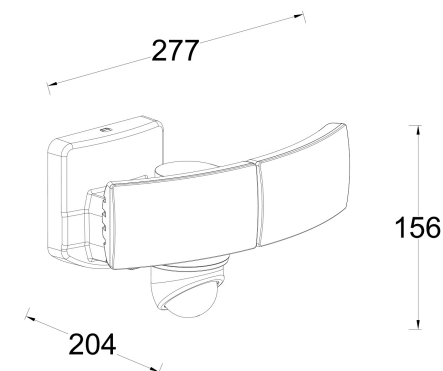

Rue Radio-Londres

www.corep.com  
CS50001 - 33323 BEGLES CEDEX  
(FRANCE)

PLUS PRODUIT :  
**Détecteur de Présence**

ARTICLE COMPLEMENTAIRE :

TYPE :

WATT MAX :

COULEUR :

CODE MINOS :

## ARC

NOM DU PRODUIT : ARC

PRODUIT : **Projecteur**

CODE : **654511**

REFERENCE : **76322010** EAN : **6939412042800**

Produit : **Projecteur 2L 2L en ABS avec détecteur de présence. Tête ajustable haut/bas et droite/gauche. Réglage de la distance de détection ainsi que du temps d'allumage possible.**