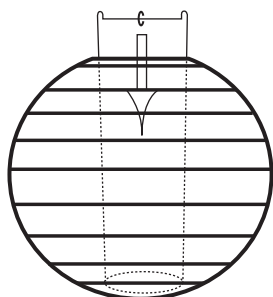

REF:25019/25009/25013/25001/25002/25003/25004/25005

rue Radio-Londres
33130 BEGLES

1.

2.

3 cm mini

Diamètre

Puissance maxi

30-40 cm (12"-16") → 60W = 11W
45-60 cm (18"-24") → 100W = 20W

3.

4.

5.