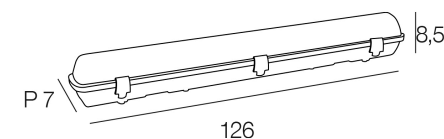

Rue Radio-Londres

www.corep.com

CS50001 - 33323 BEGLES CEDEX
(FRANCE)

PLUS PRODUIT :

ARTICLE COMPLEMENTAIRE :

TYPE :

WATT MAX :

COULEUR :

CODE MINOS :

EAN :

WORKER

NOM DU PRODUIT : **WORKER**

PRODUIT : **Réglette**

CODE : **654996**

REFERENCE : **10708**

EAN : **3188000766205**

Produit : **Réglette étanche en plastique peint et diffuseur transparent. Tube LED fournie.**

COULEUR : **blanc**

MATIERE PRINCIPALE : **Plastique**

MATIERE SECONDAIRE :

CULOT : **T8**

PUISSANCE EN W : **18**