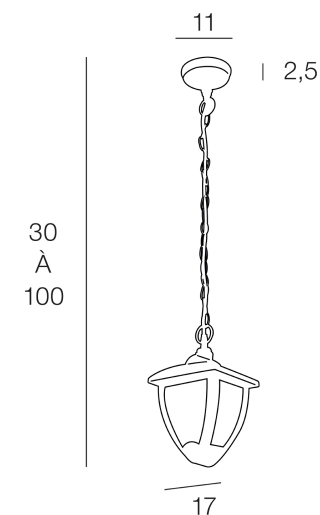

Rue Radio-Londres

www.corep.com  
CS50001 - 33323 BEGLES CEDEX  
(FRANCE)

PLUS PRODUIT :

ARTICLE COMPLEMENTAIRE :

TYPE : **E27**

WATT MAX : **8.0**

COULEUR : **opale**

CODE MINOS : **654314**

## ESTRELLA

NOM DU PRODUIT : **ESTRELLA**

PRODUIT : **Suspension**

CODE : **653689**

REFERENCE : **LI062**

EAN : **3188000753335**

Produit : **Suspension en fonte d'aluminium finition sablée avec diffuseur en polycarbonate.**

COULEUR : **noir**

MATIERE PRINCIPALE : **Aluminium**

MATIERE SECONDAIRE : **Polycarbonate**

CULOT : **E27**

PUISSANCE EN W : **60**

AMPOULE INCLUSE : **0**

LUMENS :

KELVINS :