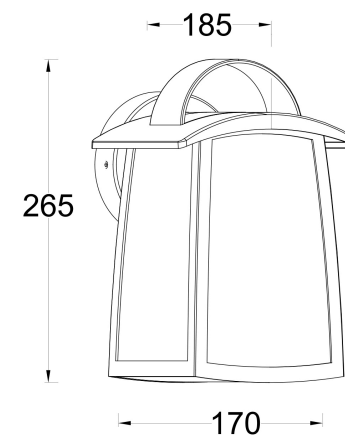

## KELSEY

NOM DU PRODUIT : KELSEY M

PRODUIT : Applique

CODE : 654871

REFERENCE : 52736010 EAN : 6939412047614

Produit : Applique descendante moyen modèle en fonte d'aluminium avec abat-jour en verre.

COULEUR : noir mat

MATIERE PRINCIPALE : Aluminium

MATIERE SECONDAIRE : Verre

CULOT : E27

PUISSANCE EN W : 40

AMPOULE INCLUSE : 0

LUMENS :

KELVINS :

IP : IP 44