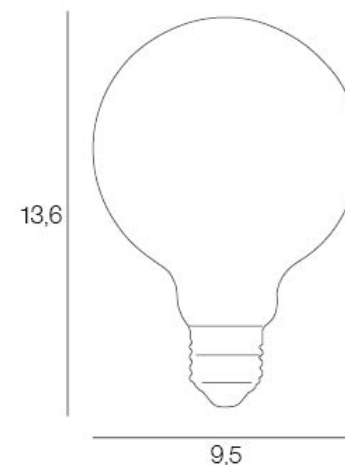

PLUS PRODUIT :

ARTICLE COMPLEMENTAIRE :

TYPE :

WATT MAX :

COULEUR :

CODE MINOS :

EAN :

Rue Radio-Londres
CS50001 - 33323 BEGLES CEDEX
(FRANCE)
contact@corep.com
www.corep.com

G95

NOM DU PRODUIT : G95_8W_806Lm_2700K

PRODUIT : Ampoule

CODE : 654873

REFERENCE : 10508

EAN : 3188000765376

Produit : Ampoule G95 globe filament dimmable. CRI80

COULEUR : transparent

MATIERE PRINCIPALE : Verre

MATIERE SECONDAIRE :

CULOT : E27

PUISSANCE EN W : 8

AMPOULE INCLUSE : 1

LUMENS : 806

KELVINS : 2 700

IP :

CLASSE :

POIDS BRUT EN KG : 0,115

POIDS NET EN KG : 0,055

EMBALLAGE :

BOITE 1 : L10.0 xP10.0 xH16.0 cm

BOITE 2 :