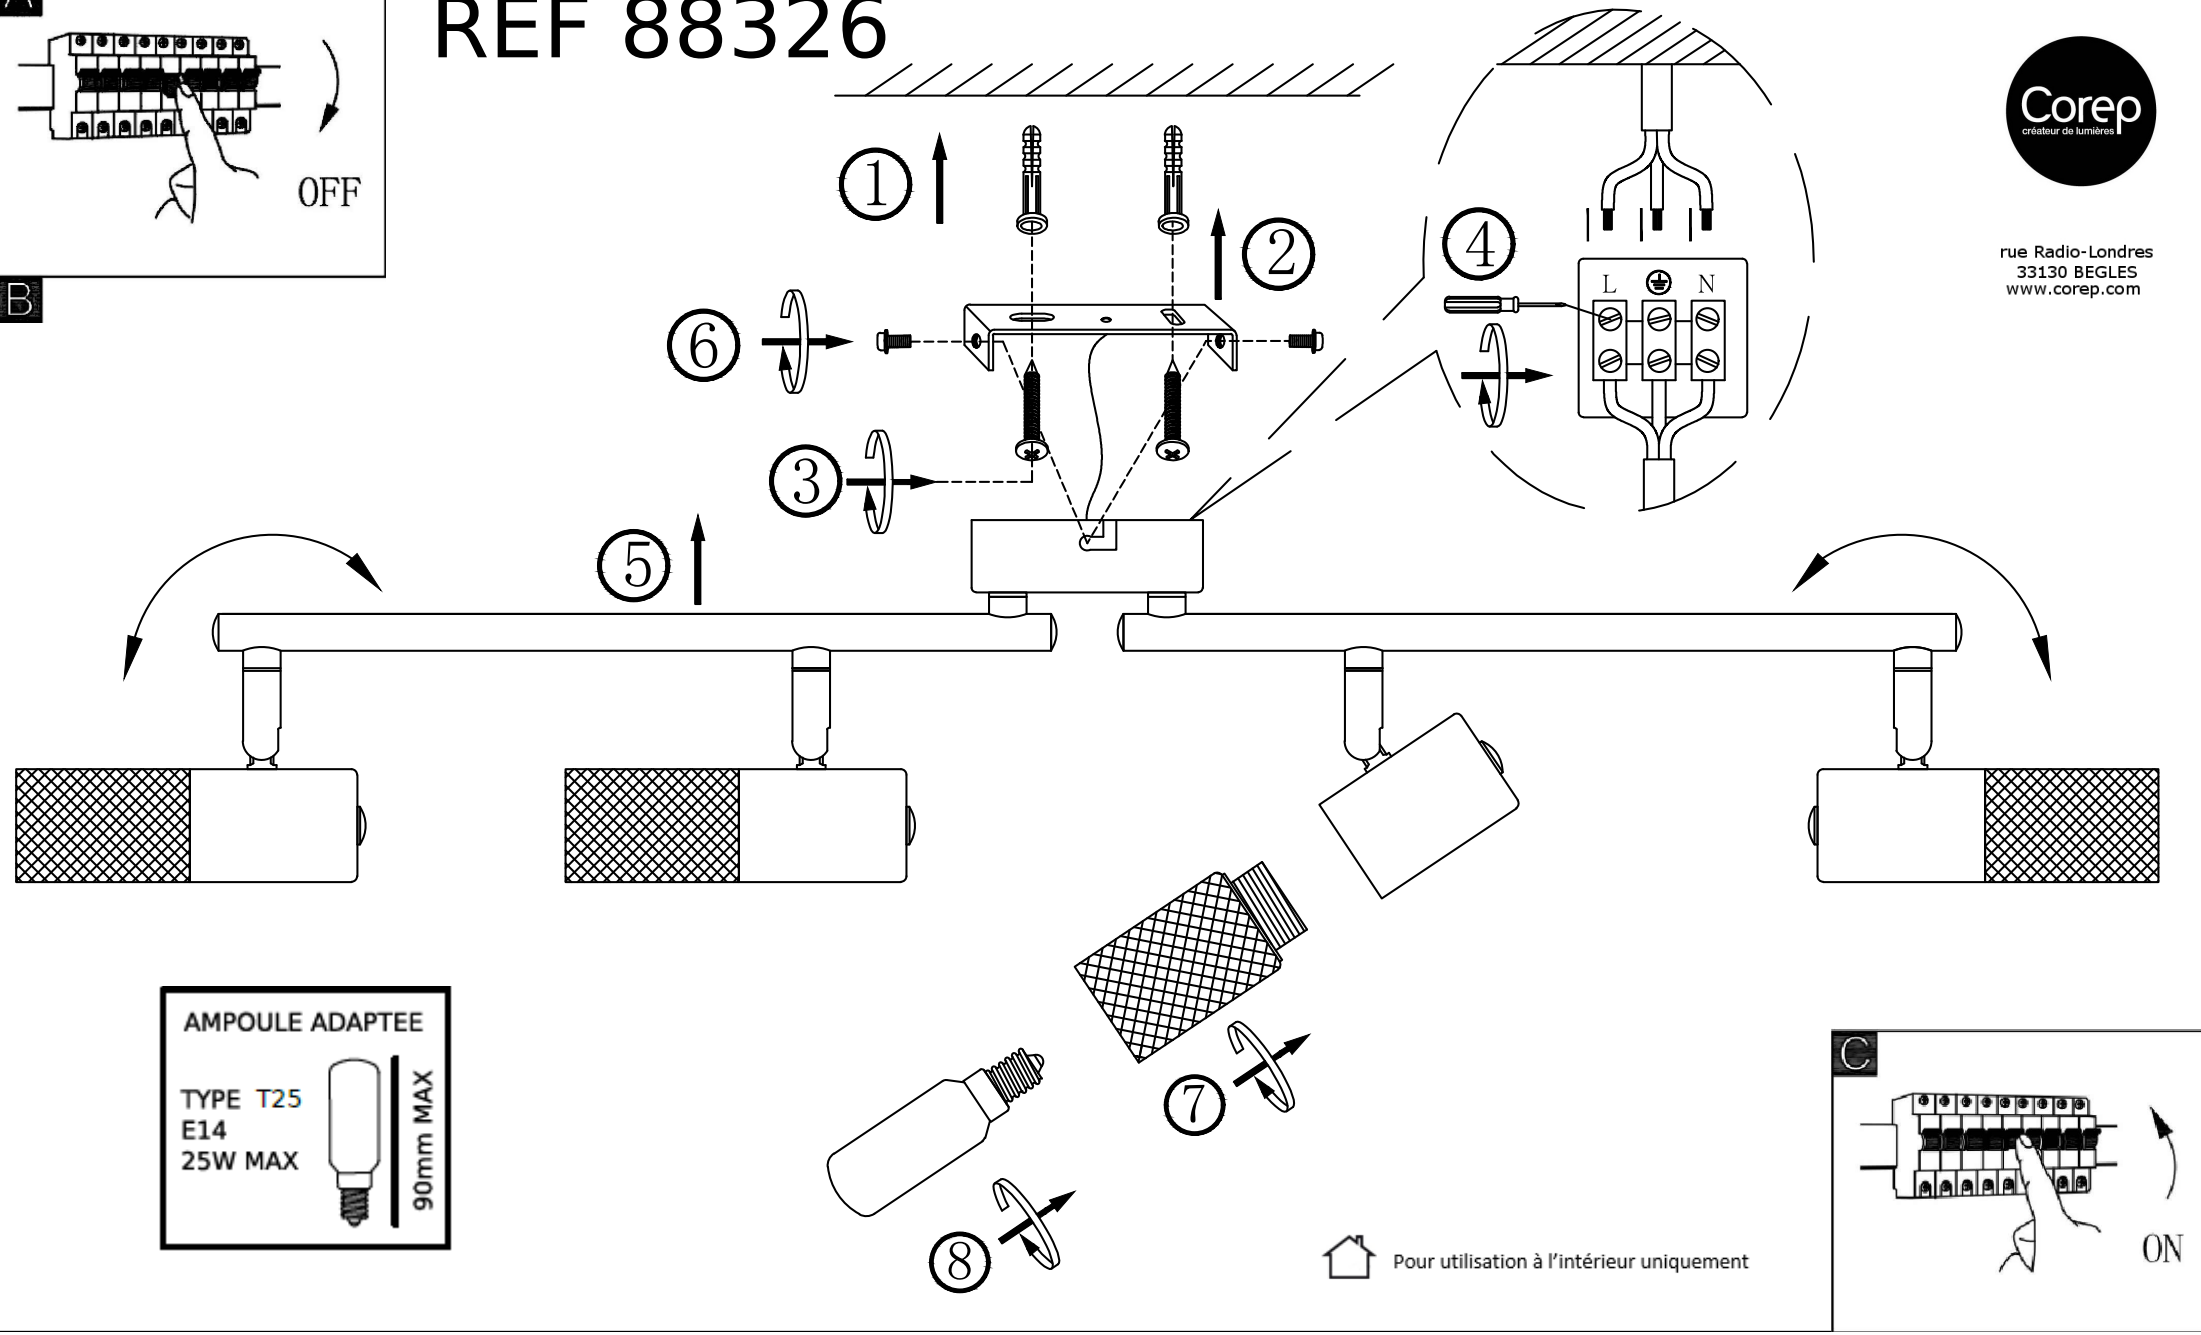

# REF 88326

rue Radio-Londres  
33130 BEGLÈS  
www.corep.com

B

AMPOULE ADAPTEE

TYPE T25  
E14  
25W MAX

90mm MAX

Pour utilisation à l'intérieur uniquement