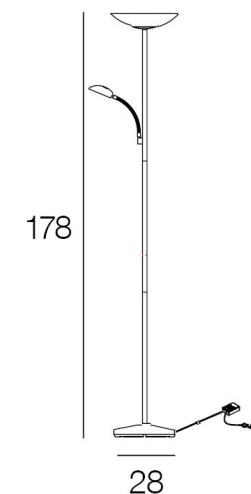

PLUS PRODUIT :

Foot switch, Variateur

ARTICLE COMPLEMENTAIRE :

TYPE :

WATT MAX :

COULEUR :

CODE MINOS :

EAN :

Rue Radio-Londres  
CS50001 - 33323 BEGLES CEDEX  
(FRANCE)  
contact@corep.com  
www.corep.com

NOM DU PRODUIT : JAMES

PRODUIT : Lampadaire

CODE : 654077

REFERENCE : 91834

EAN : 3188000756695

Produit : Lampadaire base ronde en métal. Liseuse articulable. Compatible halogène et LED. Interrupteur et variateur au pied.

COULEUR : alu brossé

MATIERE PRINCIPALE : Métal

MATIERE SECONDAIRE :

MATIERE ABAT-JOUR :  
A RECHERCHER

CULOT : R7S

PUISSANCE EN W : 120

AMPOULE INCLUSE :

LUMENS :