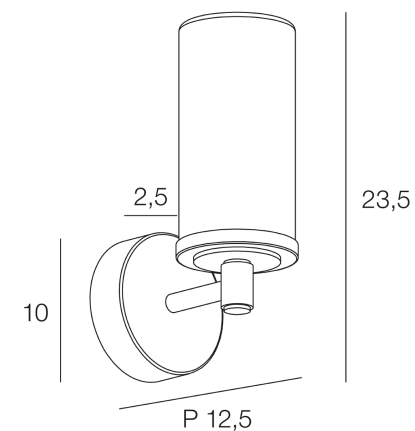

Rue Radio-Londres

www.corep.com

CS50001 - 33323 BEGLES CEDEX  
(FRANCE)

PLUS PRODUIT :

**Domino électrique**

ARTICLE COMPLEMENTAIRE :

TYPE : **E14**

WATT MAX : **4.0**

## EDEN

NOM DU PRODUIT : **EDEN 1L**

PRODUIT : **Applique**

CODE : **654235**

REFERENCE : **S0036**

EAN : **3188000759276**

Produit : **Applique base ronde en métal. Abat-jour en verre transparent, cache ampoule en verre opale.**

COULEUR : **chrome**

MATIERE PRINCIPALE : **Métal**

MATIERE SECONDAIRE : **Verre**

CULOT : **E14**

PUISSANCE EN W : **40**

AMPOULE INCLUSE : **0**

LUMENS :

KELVINS :