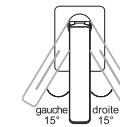

## Each component rotation range

- lamp head accept range of activity:
- please press on the lamp base when u adjust angle
  - lamp arm up and down open angel is 135°

- lamp body accept range of activity
- At the bottom of the lamps and lanterns before and after the adjustable Angle 45°

## Fonctionnement

## Réglages

ajustement facile de la source lumineuse possible jusqu'à 135°

ajustement facile d'inclinaison possible jusqu'à 45°

axe stable avec rotation jusqu'à 15° de part et d'autre