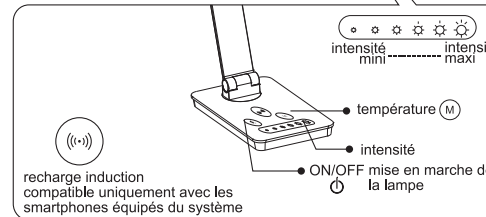

Fonctionnement

Réglages

ajustement facile de la source lumineuse possible jusqu'à 135°

ajustement facile d'inclinaison possible jusqu'à 45°

axe stable avec rotation jusqu'à 15° de part et d'autre