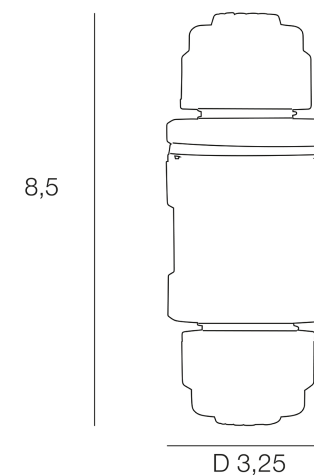

Rue Radio-Londres

www.corep.com

CS50001 - 33323 BEGLES CEDEX
(FRANCE)

PLUS PRODUIT :

ARTICLE COMPLEMENTAIRE :

TYPE :

WATT MAX :

COULEUR :

Produit : **Connecteur étanche IP68 pour réseau projecteur LED. Puissance max 2000W**

COULEUR : **noir mat**

MATIERE PRINCIPALE : **Plastique**

MATIERE SECONDAIRE :

CULOT :

PUISSANCE EN W :

AMPOULE INCLUSE : **0**

LUMENS :

KELVINS :

IP : **IP 68**

CLASSE :

POIDS NET EN KG : **0,006**

EMBALLAGE :

BOITE 1 :

POIDS BRUT EN KG : **1,195**