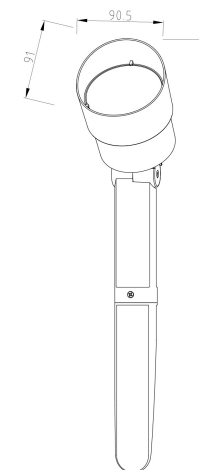

Rue Radio-Londres

www.corep.com

CS50001 - 33323 BEGLES CEDEX
(FRANCE)

PLUS PRODUIT :

ARTICLE COMPLEMENTAIRE :

TYPE :

WATT MAX :

COULEUR :

CODE MINOS :

EAN :

EXPLORER

NOM DU PRODUIT : EXPLORER

PRODUIT : Spot a piquer

CODE : 654897

REFERENCE : 66092011 EAN : 6939412085708

Produit : Spot à piquer LED en fonte d'aluminium.

COULEUR : **gris foncé**

MATIERE PRINCIPALE : **Aluminium**

MATIERE SECONDAIRE : **Polycarbonate**

CULOT :

PUISSANCE EN W : **5,3**

AMPOULE INCLUSE : **0**

LUMENS :

KELVINS :