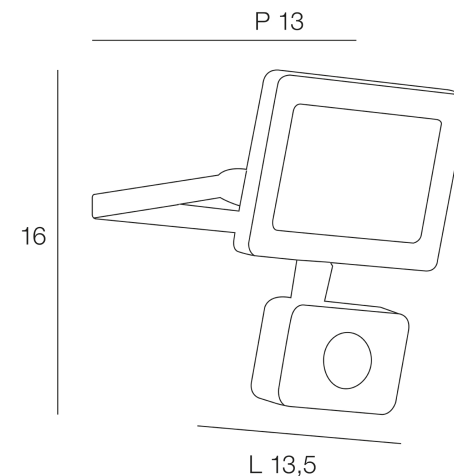

Rue Radio-Londres

www.corep.com  
CS50001 - 33323 BEGLES CEDEX  
(FRANCE)

PLUS PRODUIT :

**Domino  
electrique, Détecteur de  
Présence**

ARTICLE COMPLEMENTAIRE :

TYPE :

WATT MAX :

COULEUR :

## POWER

NOM DU PRODUIT : **POWER sensor**

PRODUIT : **Projecteur**

CODE : **653699**

REFERENCE : **LI014**

EAN : **3188000753434**

Produit : **Projecteur à fixer extérieur LED intégrée en fonte d'aluminium et diffuseur en verre. Angle de 110°. 3 modes de réglage du capteur temps, distance, sensibilité lumineuse.**

COULEUR : **noir**

MATIERE PRINCIPALE : **Aluminium**

MATIERE SECONDAIRE : **Verre**

CULOT :

PUISSANCE EN W : **20**

AMPOULE INCLUSE : **0**

LUMENS :

KELVINS :