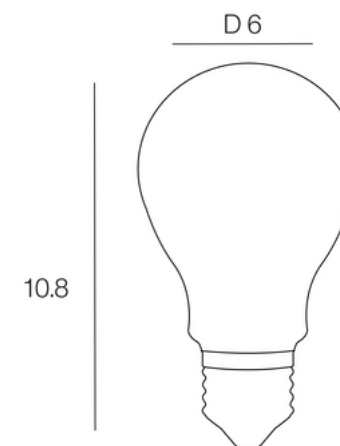

Rue Radio-Londres

www.corep.com

CS50001 - 33323 BEGLES CEDEX
(FRANCE)

PLUS PRODUIT :

ARTICLE COMPLEMENTAIRE :

TYPE :

WATT MAX :

COULEUR :

CODE MINOS :

EAN :

A60

NOM DU PRODUIT : A60_9W_806Lm_idual

PRODUIT : Ampoule

CODE : 652988

REFERENCE : JE0126130 EAN : 5420060429286

Produit : Ampoule IDUAL WHITES LED filament. 2200 - 5500 K

COULEUR : **opale**

MATIERE PRINCIPALE : **Plastique**

MATIERE SECONDAIRE : **Verre**

CULOT : **E27**

PUISSANCE EN W : **9**

AMPOULE INCLUSE : **1**

LUMENS :

KELVINS :

IP : **IP 20**

CLASSE : **Classe 2**

POIDS NET EN KG : **0,035**

EMBALLAGE : **Boite couleur**

BOITE 1 : **L7.0 xP7.0 xH16.0 cm**

POIDS BRUT EN KG : **0,07**

BOITE 2 :

POIDS BRUT EN KG :