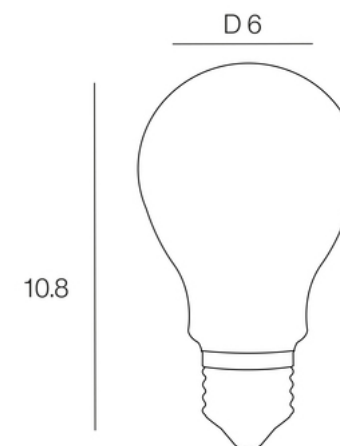

Rue Radio-Londres

www.corep.com

CS50001 - 33323 BEGLES CEDEX
(FRANCE)

PLUS PRODUIT :

ARTICLE COMPLEMENTAIRE :

TYPE :

WATT MAX :

COULEUR :

CODE MINOS :

EAN :

A60

NOM DU PRODUIT : A60_9W_806Lm_idual

PRODUIT : Ampoule

CODE : 653854

REFERENCE : JE0126930 EAN : 5420060433016

Produit : Ampoule IDUAL WHITES LED filament. 2200 - 6500 K

COULEUR : transparent

MATIERE PRINCIPALE : Plastique

MATIERE SECONDAIRE : Verre

CULOT : E27

PUISSANCE EN W : 9

AMPOULE INCLUSE : 0

LUMENS :

KELVINS :

IP : IP 20

CLASSE : Classe 2

POIDS NET EN KG : 0,035

EMBALLAGE : Boite couleur

BOITE 1 : L7.0 xP7.0 xH16.0 cm

POIDS BRUT EN KG : 0,07

BOITE 2 :

POIDS BRUT EN KG :