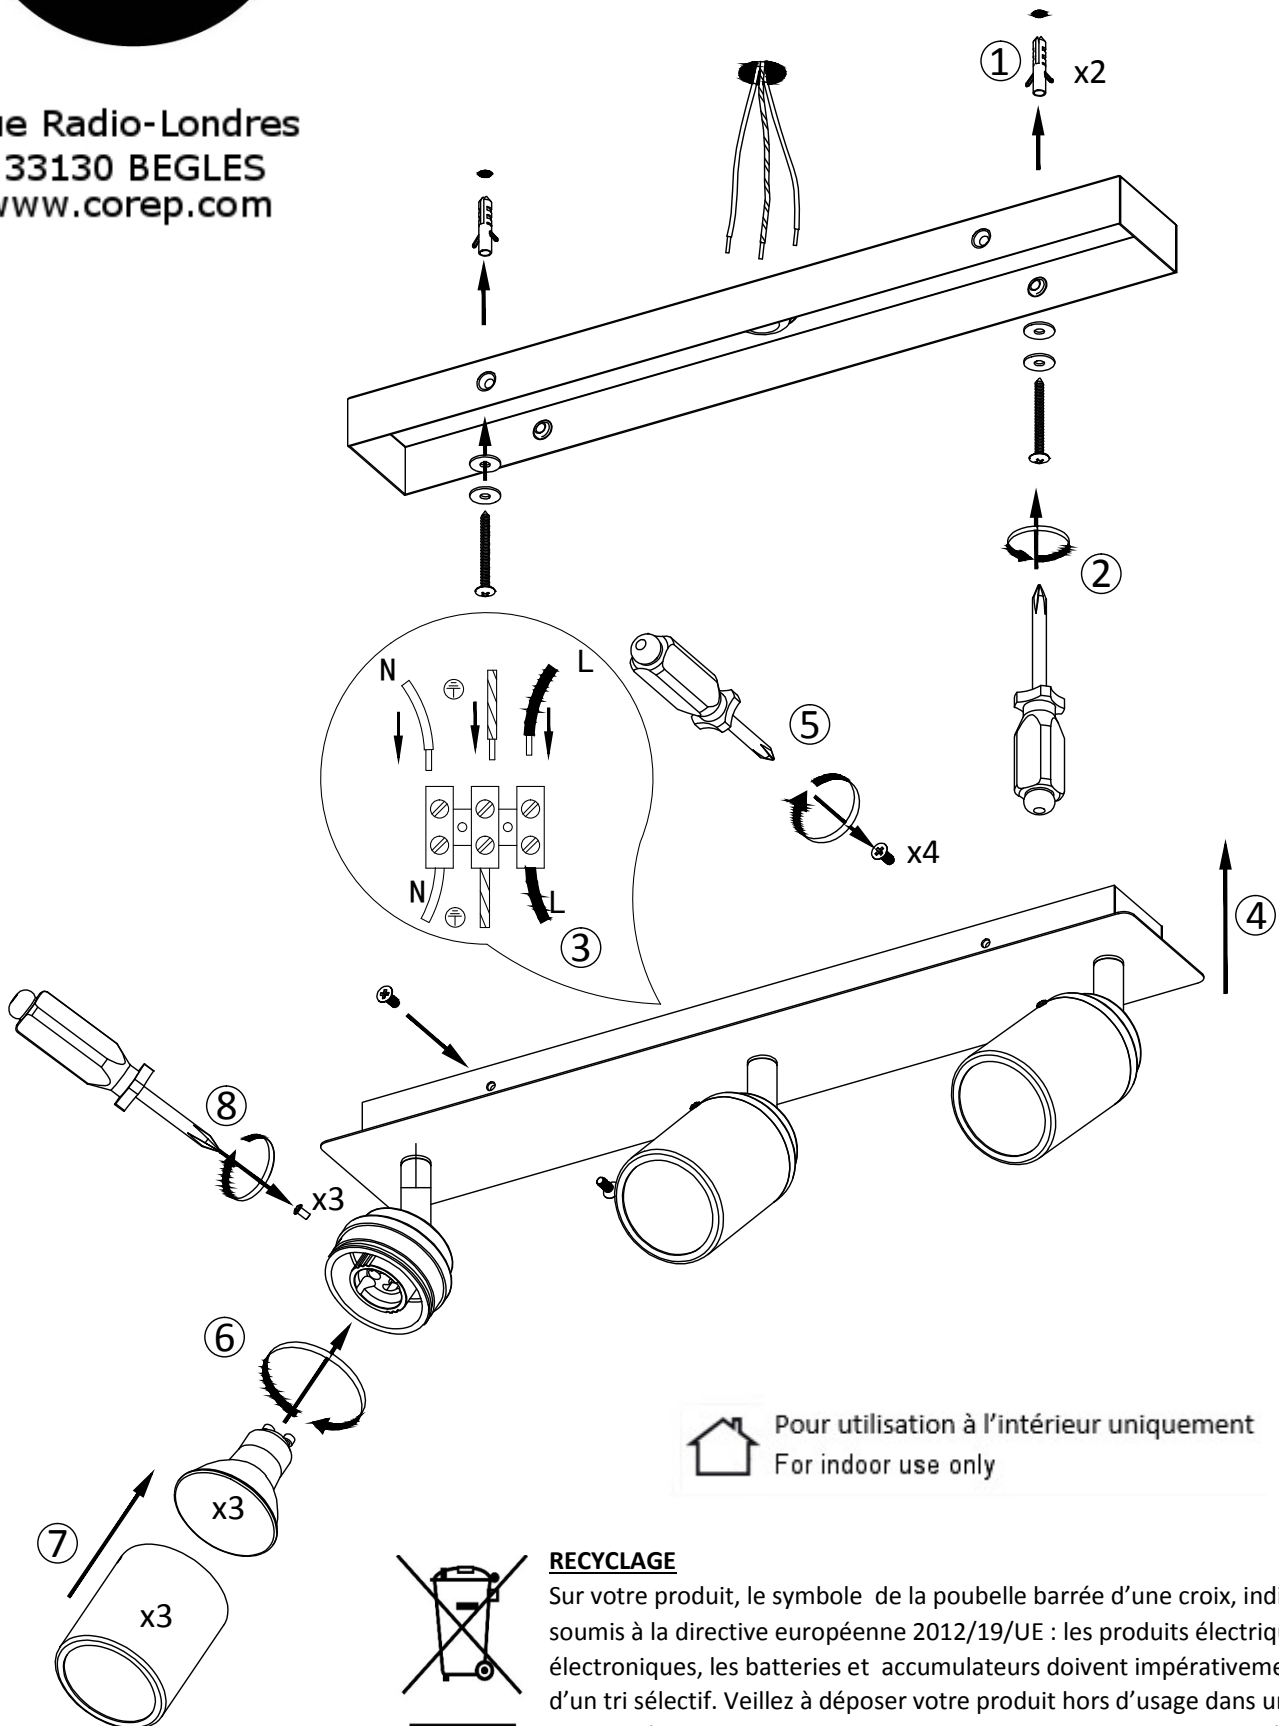

REF S0035

rue Radio-Londres
33130 BEGLES
www.corep.com

Pour utilisation à l'intérieur uniquement
For indoor use only

RECYCLAGE

Sur votre produit, le symbole de la poubelle barrée d'une croix, indique qu'il est soumis à la directive européenne 2012/19/UE : les produits électriques, électroniques, les batteries et accumulateurs doivent impérativement faire l'objet d'un tri sélectif. Veuillez à déposer votre produit hors d'usage dans une poubelle appropriée, ou le restituer dans un point de collecte. Les collectivités ou les revendeurs vous communiqueront toutes les informations essentielles concernant l'élimination de votre ancien produit. Ne pas mettre votre ancien produit au rebut avec vos déchets ménagers permet de protéger l'environnement et la santé.