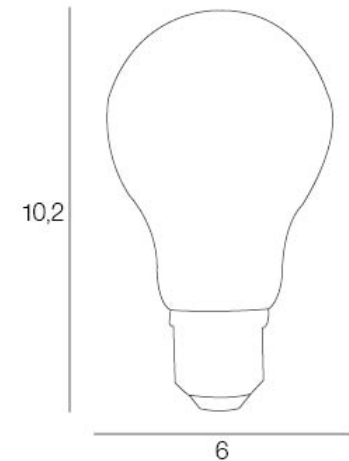

## A60

NOM DU PRODUIT : A60\_8W\_806Lm\_4000K

PRODUIT : Ampoule

CODE : 654310

REFERENCE : 10550

EAN : 3188000760074

Produit : Ampoule A60 Edison filament non dimmable. CRI80

PLUS PRODUIT :

ARTICLE COMPLEMENTAIRE :

TYPE :

WATT MAX :

COULEUR :

CODE MINOS :

EAN :

Rue Radio-Londres  
CS50001 - 33323 BEGLES CEDEX  
(FRANCE)  
contact@corep.com  
www.corep.com

COULEUR : transparent

MATIERE PRINCIPALE : Verre

MATIERE SECONDAIRE :

CULOT : E27

PUISSANCE EN W : 8

AMPOULE INCLUSE : 1

LUMENS : 806

KELVINS : 4 000

IP :