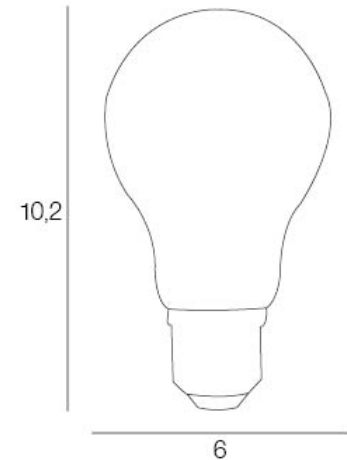

A60

NOM DU PRODUIT : A60_8W_806Lm_4000K

PRODUIT : Ampoule

CODE : 654312

REFERENCE : 10550

EAN : 3188000760098

Produit : Lot de 2 ampoules A60 Edison filament non dimmable. CRI80

PLUS PRODUIT :

ARTICLE COMPLEMENTAIRE :

TYPE :

WATT MAX :

COULEUR :

CODE MINOS :

EAN :

Rue Radio-Londres
CS50001 - 33323 BEGLES CEDEX
(FRANCE)
contact@corep.com
www.corep.com

COULEUR : **transparent**

MATIERE PRINCIPALE : **Verre**

MATIERE SECONDAIRE :

CULOT : **E27**

PUISSANCE EN W : **8**

AMPOULE INCLUSE : **1**

LUMENS : **806**

KELVINS : **4 000**

IP :