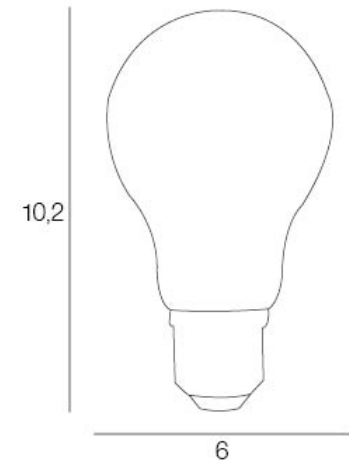

ARTICLE COMPLEMENTAIRE :

TYPE :

WATT MAX :

COULEUR :

CODE MINOS :

EAN :

Rue Radio-Londres
CS50001 - 33323 BEGLES CEDEX
(FRANCE)
contact@corep.com
www.corep.com

COULEUR : **opale**

MATIERE PRINCIPALE : **Verre**

MATIERE SECONDAIRE :

CULOT : **E27**

PUISSANCE EN W : **8**

AMPOULE INCLUSE : **1**

LUMENS : **700**

KELVINS : **2 700**

IP :