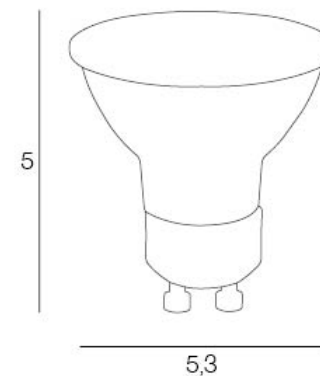

ARTICLE COMPLEMENTAIRE :

TYPE :

WATT MAX :

COULEUR :

CODE MINOS :

EAN :

Rue Radio-Londres
CS50001 - 33323 BEGLES CEDEX
(FRANCE)
contact@corep.com
www.corep.com

COULEUR : transparent

MATIERE PRINCIPALE : Verre

MATIERE SECONDAIRE :

CULOT : GU10

PUISSANCE EN W : 5

AMPOULE INCLUSE : 1

LUMENS : 350

KELVINS : 2 700

IP :

CLASSE :

POIDS BRUT EN KG : 0,075

POIDS NET EN KG : 0,06

EMBALLAGE :

BOITE 1 : L5.0 xP5.0 xH5.6 cm

BOITE 2 :