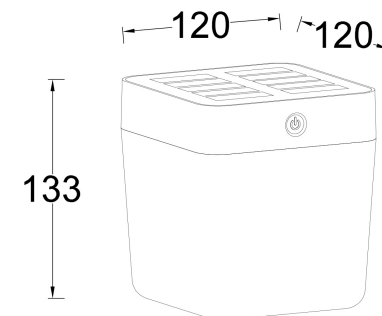

Rue Radio-Londres

www.corep.com
CS50001 - 33323 BEGLES CEDEX
(FRANCE)

PLUS PRODUIT :

Solaire

ARTICLE COMPLEMENTAIRE :

TYPE :

WATT MAX :

COULEUR :

CODE MINOS :

EAN :

TABLE CUBE

NOM DU PRODUIT : TABLE CUBE

PRODUIT : Baladeuse

CODE : 654950

REFERENCE : 69080013 EAN : 6939412082738

Produit : Baladeuse LED solaire 3 intensités lumineuses carrée en ABS et polycarbonate.

COULEUR : **blanc**

MATIERE PRINCIPALE : **ABS**

MATIERE SECONDAIRE : **Polycarbonate**

CULOT :

PUISSANCE EN W : **1**

AMPOULE INCLUSE : **0**

LUMENS :

KELVINS :