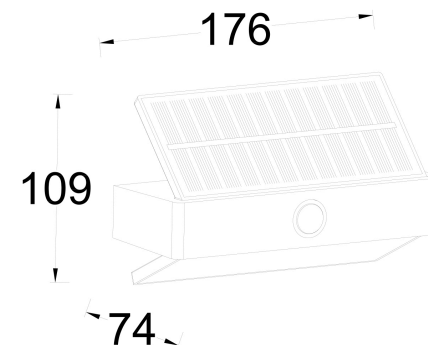

Rue Radio-Londres

www.corep.com

CS50001 - 33323 BEGLES CEDEX
(FRANCE)

PLUS PRODUIT :

Détecteur de
Présence,Solaire

ARTICLE COMPLEMENTAIRE :

TYPE :

WATT MAX :

COULEUR :

CODE MINOS :

EAN :

ARROW

NOM DU PRODUIT : ARROW SENSOR

PRODUIT : Applique

CODE : 654955

REFERENCE : 69106013 EAN : 6939412046402

Produit : Applique LED solaire en ABS et diffuseur en polycarbonate opale. Détecteur de présence.

COULEUR : **gris foncé**

MATIERE PRINCIPALE : **ABS**

MATIERE SECONDAIRE : **Polycarbonate**

CULOT :

PUISSANCE EN W : **2**

AMPOULE INCLUSE : **0**

LUMENS :

KELVINS :

IP : **IP 44**

CLASSE : **Classe 3**

POIDS NET EN KG : **0,34**

EMBALLAGE :

BOITE 1 :

POIDS BRUT EN KG : **0,48**

BOITE 2 :

POIDS BRUT EN KG :